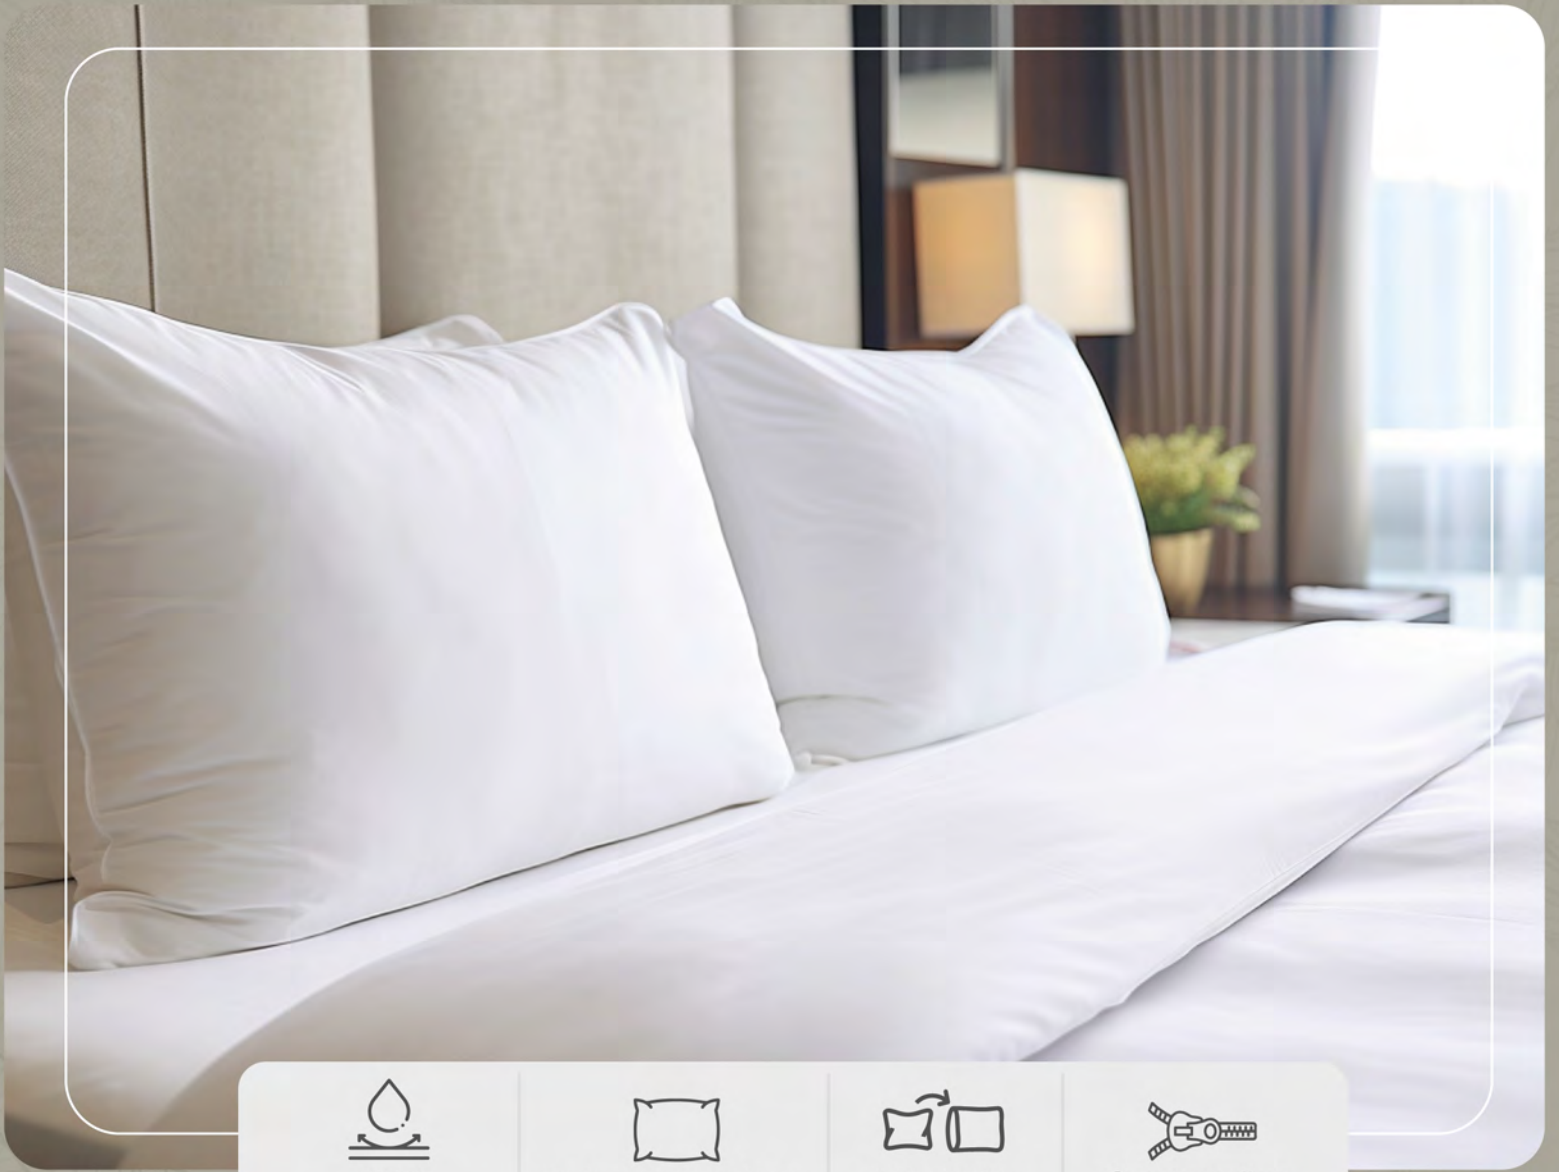

Fresca

Hipoalergénica

**Tamaño:**

Sencillo, Semidoble, Doble, Queen y King

**100% impermeable.**

**Protege la Almohada de cualquier fluido.**

**Material fino y resistente.**

**Con cremallera para retirar y lavar.**