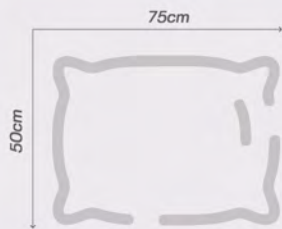

Almohada Royale San Marty Blanda

Brinda un cómodo y ligero soporte a tu cabeza con nuestra almohada Royale San Marty blanda.

Fibra siliconada

Doble forro
con cremallera

Anatómica

Indeformable