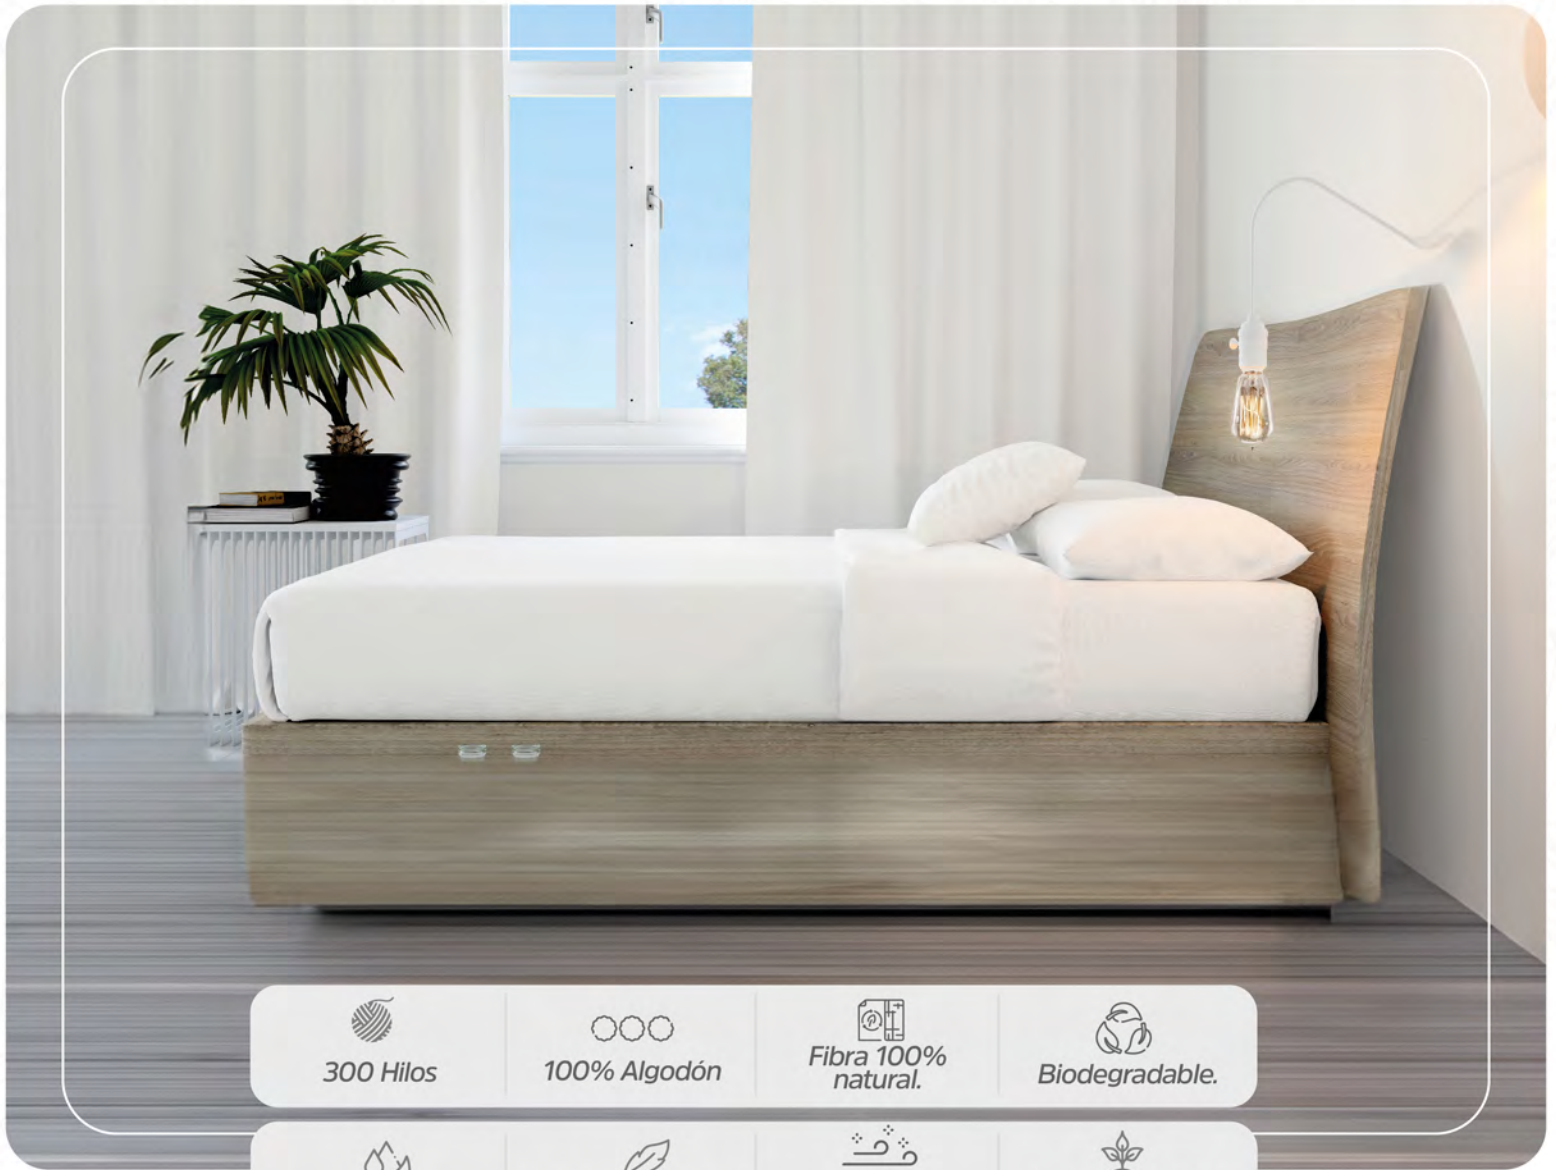

### Tamaños:

- Sencillo 1.90x2.40cm
- Doble 2.20x2.40cm
- Queen 2.40x2.40cm
- King 2.80x2.40cm

Cada juego de sobrecama incluye

2 fundas de almohada

2 forros de cojín

2 fundas para almohadas  
50x70cm

2 forros de  
cojín 50x50cm